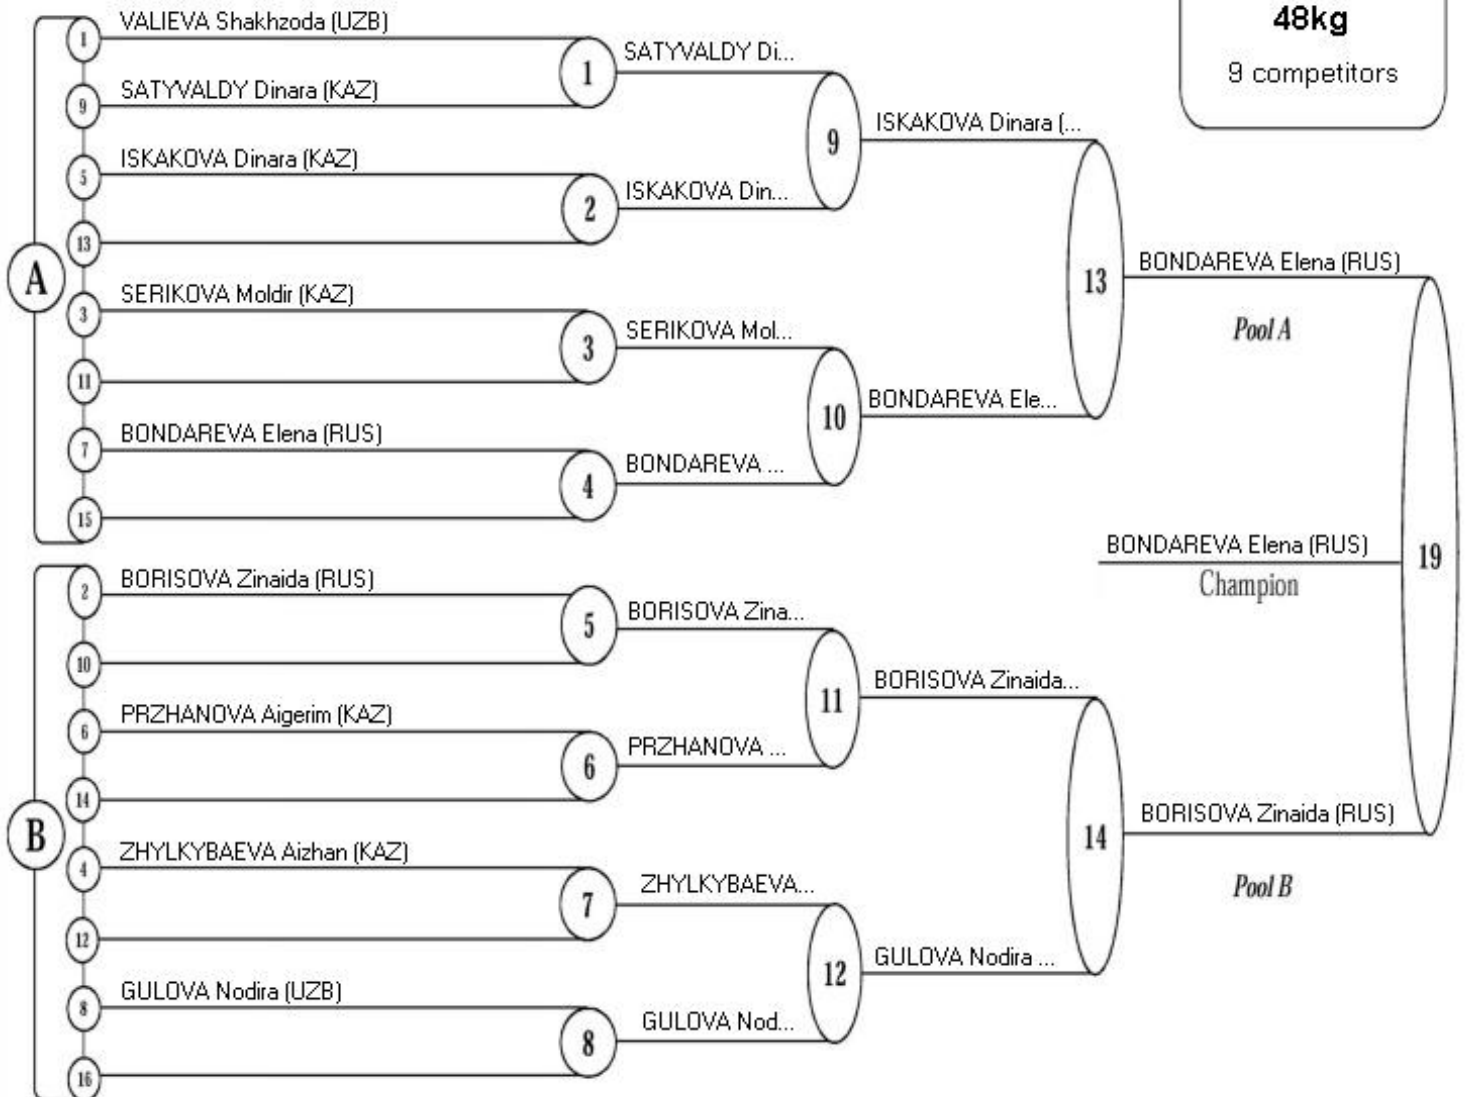

SAMBO WORLD CUP STAGE

23.01.2015 - 26.01.2015 Almaty

**Women
48kg**
9 competitors

Repechage

Final results

1. BONDAREVA Elena (RUS)
2. BORISOVA Zinaida (RUS)
3. ISKAKOVA Dinara (KAZ)
3. GULOVA Nodira (UZB)
5. SERIKOVA Moldir (KAZ)
5. PRZHANOVA Aigerim (KAZ)