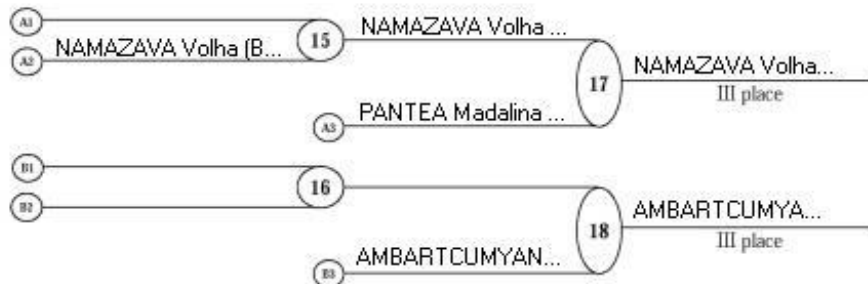

SAMBO WORLD CUP 2016

24.03.2016 - 27.03.2016 MOSCOW (RUSSIA)

Women 72kg

5 competitors

Repechage

Final results

1. ODZELASHVILI Nino (GE...
2. KORYSHBAYEVA Dildas...
3. NAMAZAVA Volha (BLR)
3. AMBARTCUMYAN Galina...
5. PANTEA Madalina ioana ...