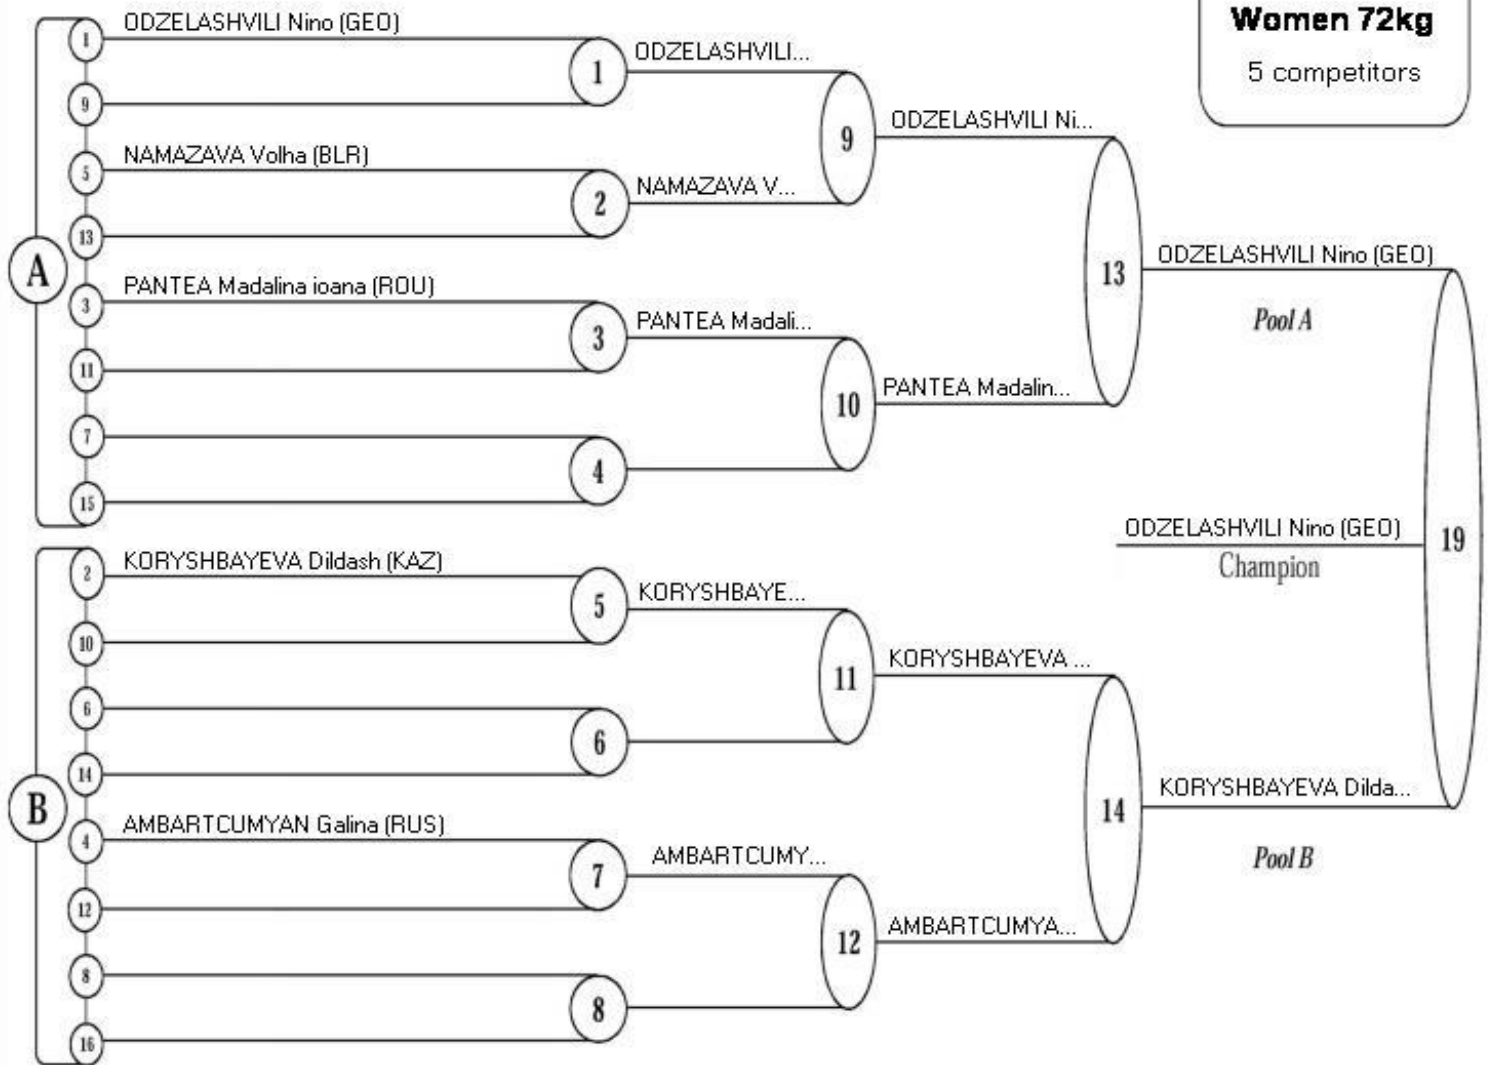

SAMBO WORLD CUP 2016

24.03.2016 - 27.03.2016 MOSCOW (RUSSIA)

Women 72kg

5 competitors

Repechage

Final results

1. ODZELASHVILI Nino (GE...
2. KORYSHBAYEVA Dildas...
3. NAMAZAVA Volha (BLR)
3. AMBARTCUMYAN Galina...
5. PANTEA Madalina ioana ...